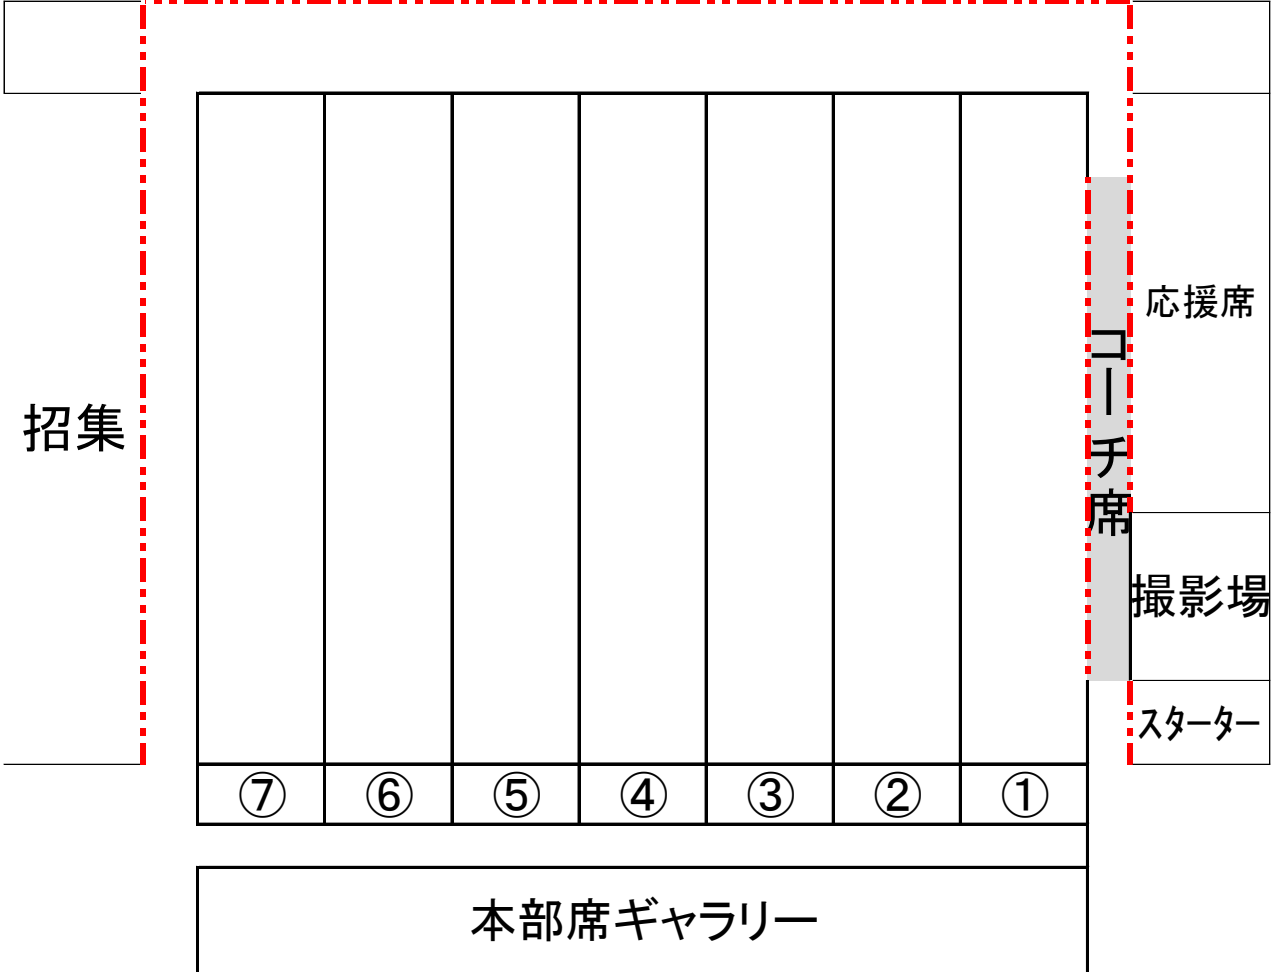

控 え 場 所

男子トイレ

女子トイレ

ビッグエ ス鶴見 (6)	ルネサ ンス住 之江(7)	SA今川 (7)	NSI桜ノ 宮 (3)	ドルフィン放出(15)	あいわ (5)
--------------------	---------------------	-------------	----------------	-------------	------------

⑦	⑥	⑤	④	③	②	①
---	---	---	---	---	---	---