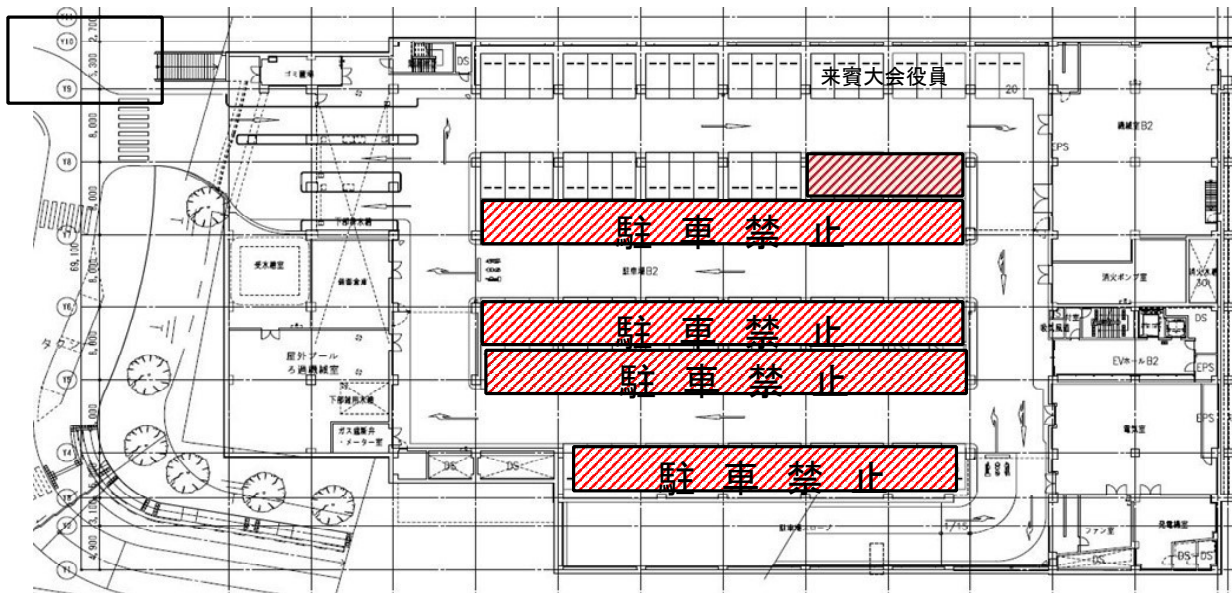

## B 2 (秋葉山プール駐車場)

### 駐車場図

- ① 駐車禁止エリアには、絶対に駐車しないで下さい。
- ② 警備員の指示に従って下さい。
- ③ 駐車場からはエレベーターをご利用頂き、2F 観覧席入り口より入場して下さい。
- ④ 秋葉山プールの駐車場や施設については秋葉山プールのホームページをご覧ください。